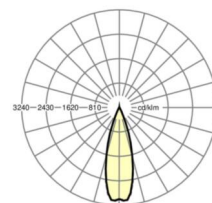

параметры

номер заказа	19440004190
код EAN	4020863397143
номер таможенного тарифа	94051190
Знак прохождения контроля	IP 20, класс защиты I, для рабочих мест за дисплеем 65° < 3000, ENEC10 VDE, F, HACCP DIN10500/Food/IFS-пригодность для применения/BRC, Indoor, CE
Степень ударопрочности IK	IK03 (-20°C bis 35°C)
Температура окружения	ta -20°C в 35°C
Гарантийный срок	5 лет
Государственные программы поддержки	BEG - государственные субсидии для энергосберегающих зданий (действительна только для Германии)

электротехника

Балласт	Электронный драйвер (1 штука)
Мощность системы	53W
сетевое напряжение	230V/50Hz
класс энергосбережения/Источник света	C

Оптика

Оснастка	LED, цветопередача/оттенок света CRI ≥ 80 / 6500K
Допуск для координаты цветности (MacAdam)	3SDCM
Фотобиологическая безопасность (светильник)	RG1
Номинальный световой поток	9003lm
Срок службы LED	50000h L80/B10 (Tq 35°C)
светоотдача светильников	171lm/W
Угол излучения	30° (C0) / 30° (C90)
UGR поп./вдоль	13.2 / 12.2

DEEP-LINK

<https://www.regiolum.de/ru/article/19440004190>