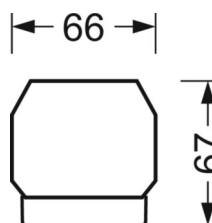

Механика

| | |
|---------------------|---|
| цвет корпуса | белый стандартный для электротехники RAL 9016 |
| размеры (LxWxH/DxH) | 1531mm x 55mm x 37mm |
| вес (нетто) | 1.9kg |
| Вид монтажа | сборка трековых систем, световая структура |

размеры

| | | |
|---|---------|--------|
| L | 1531 mm | Длина |
| В | 55 mm | Ширина |
| Н | 37 mm | Высота |