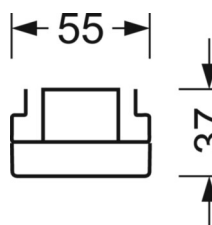

Оптика

| | |
|---|---|
| Оснастка | LED, цветопередача/оттенок света CRI ≥ 80 / 6500K |
| Допуск для координаты цветности (MacAdam) | 3SDCM |
| Фотобиологическая безопасность (светильник) | RG1 |
| Номинальный световой поток | 9003lm |
| Срок службы LED | 50000h L80/B10 (Tq 35°C) |
| светоотдача светильников | 171lm/W |
| Угол излучения | 30° (C0) / 30° (C90) |
| UGR поп./вдоль | 13.2 / 12.2 |

Механика

| | |
|---------------------|---|
| цвет корпуса | белый стандартный для электротехники RAL 9016 |
| размеры (LxWxH/DxH) | 1531mm x 55mm x 37mm |
| вес (нетто) | 1.9kg |
| Вид монтажа | сборка трековых систем, световая структура |

размеры

| | | |
|---|---------|--------|
| L | 1531 mm | Длина |
| В | 55 mm | Ширина |
| Н | 37 mm | Высота |